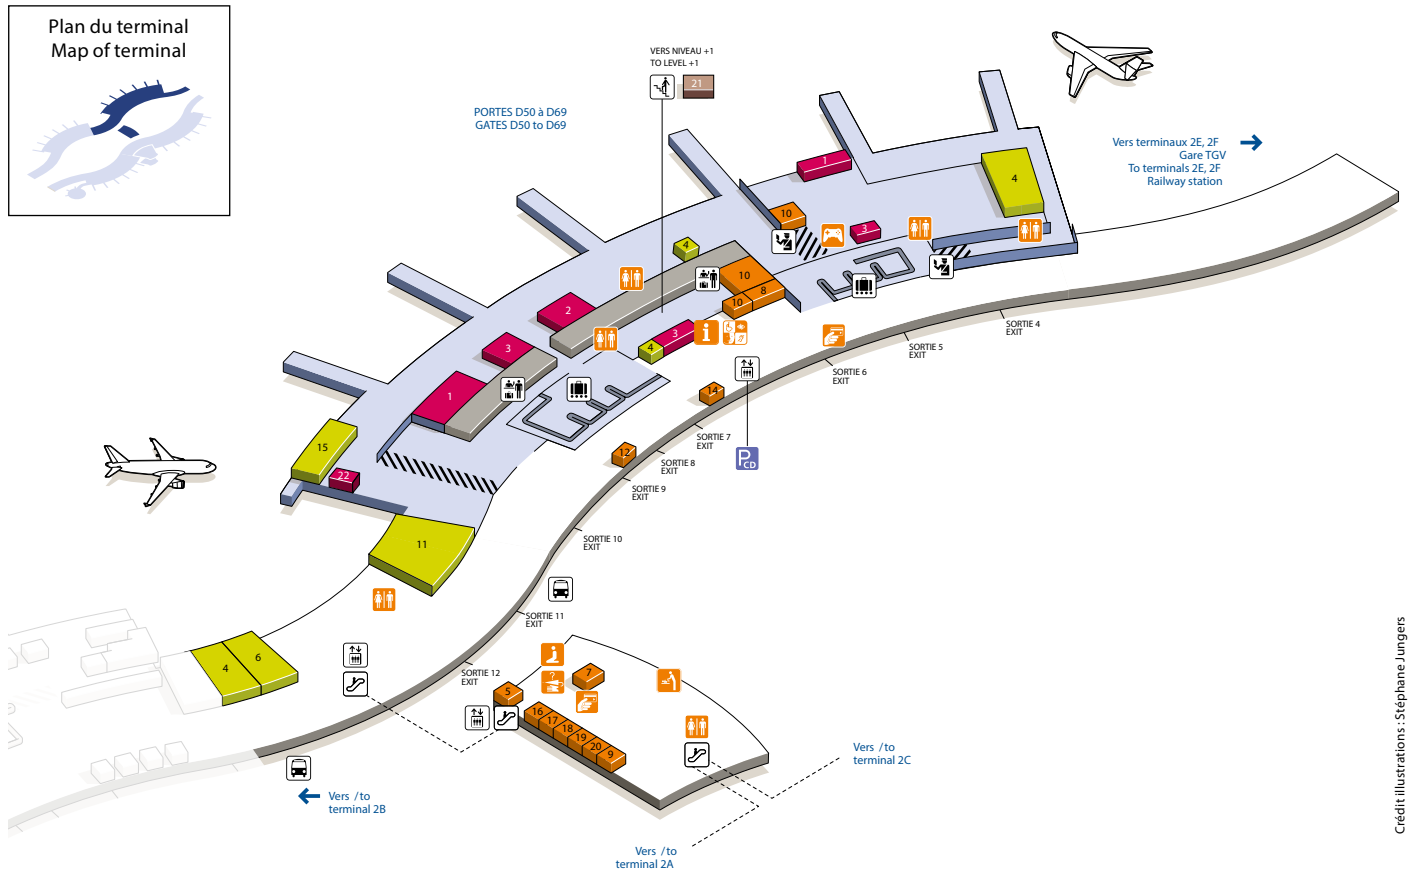

Paris-Charles de Gaulle - Terminal 2D

Niveau Arrivées & Départs

Arrivals & Departures Levels

Crédit illustrations: Stéphane Jungers

SERVICES

Bureau de détaxe	Tax refund	8
Espace tourisme	Tourist information point	14
La Poste	Post office	7
Photomaton	Photo booth	5
Safe Bag (protection de bagages)	Safe Bag (luggage protection)	12
Travalex (bureau de change)	Travalex (currency exchange)	10
Location de voiture	Car rental	
Avis, Budget		20
Enterprise / Rent A Car / Citer		16
Europcar / Alamo / National		17
Hertz		19
Sixt		9
Thrifty		18

BOUTIQUES SHOPS SALONS LOUNGES

BuY PARIS COLLECTION	2	Sheltair	21
BuY PARIS DUTY FREE	1		
Ladurée	22		
Relay	3		

BARS / RESTAURANTS

Brioche Dorée	4
Exki	15
Mc Donald's	6
Starbucks	11

REPÈRES LANDMARK

	Zone sous douane	Customs bonded area
	Poste inspection filtrage	Security area
	Zone d'enregistrement	Check-in area
	Police aux Frontières	Border Control
	Salle livraison bagages	Baggage reclaim
	Bus/Car	Bus
	Accueil PHMR	PRM reception
	Distributeur de billets	Cash dispenser
	Espace jeux	Video games corner
	Espace prière	Multi-faith prayer area
	Information	Information
	Objets trouvés	Lost property